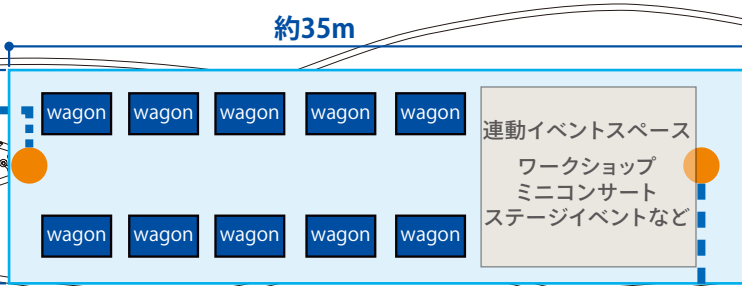

二子玉川ライズ・ショッピングセンター

タウンフロント

二子玉川駅

二子玉川公園

リバーフロント