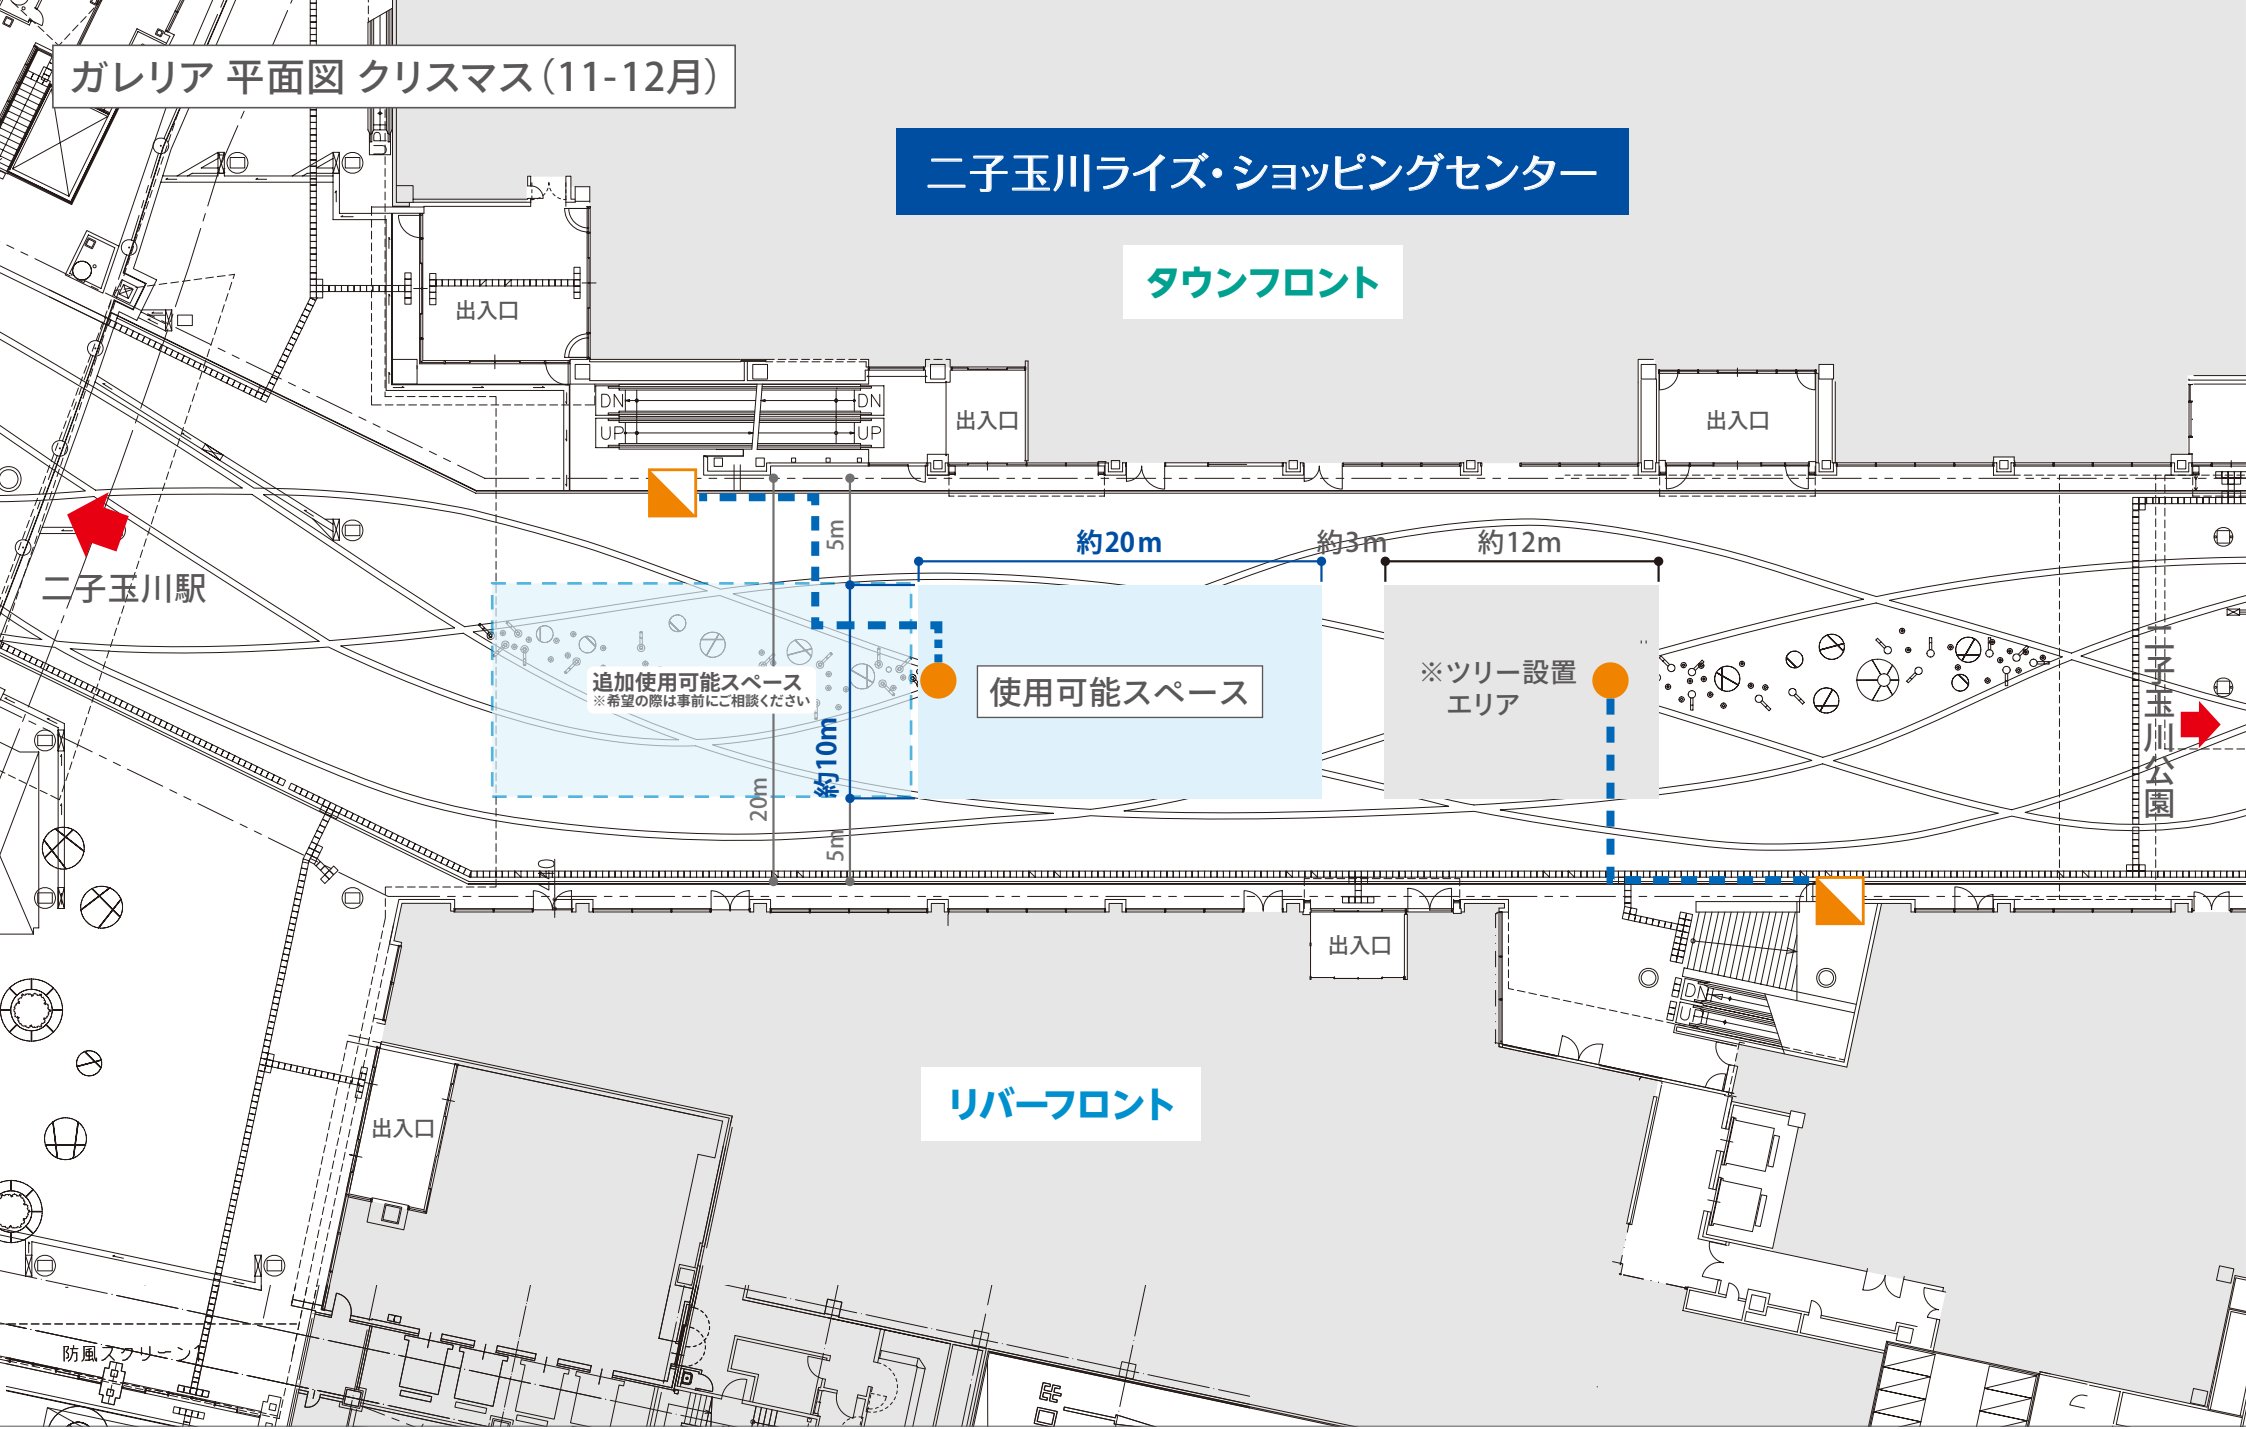

アンカー

配線ピット

給水

給排水

イベント分電盤

1φ 100V	1.5kW×4回路	計 6.0kW
1φ 200V	8.0kW×2回路	計 16.0kW
1φ 200V	8.5kW×2回路 / 3.5kW×2回路	計 24.0kW

※二子玉川ライズ スタジオ & ホールでの開催イベントや周辺店舗への視認性の影響についてはご相談させていただく場合がございます。

二子玉川ライズ・ショッピングセンター

タウンフロント

リバーフロント

二子玉川ライズ・ショッピングセンター

タウンフロント

リバーフロント

二子玉川ライズ ガレリア 備品リスト

*2023.04 現在

*写真はイメージです。実際の色等異なる場合があります。