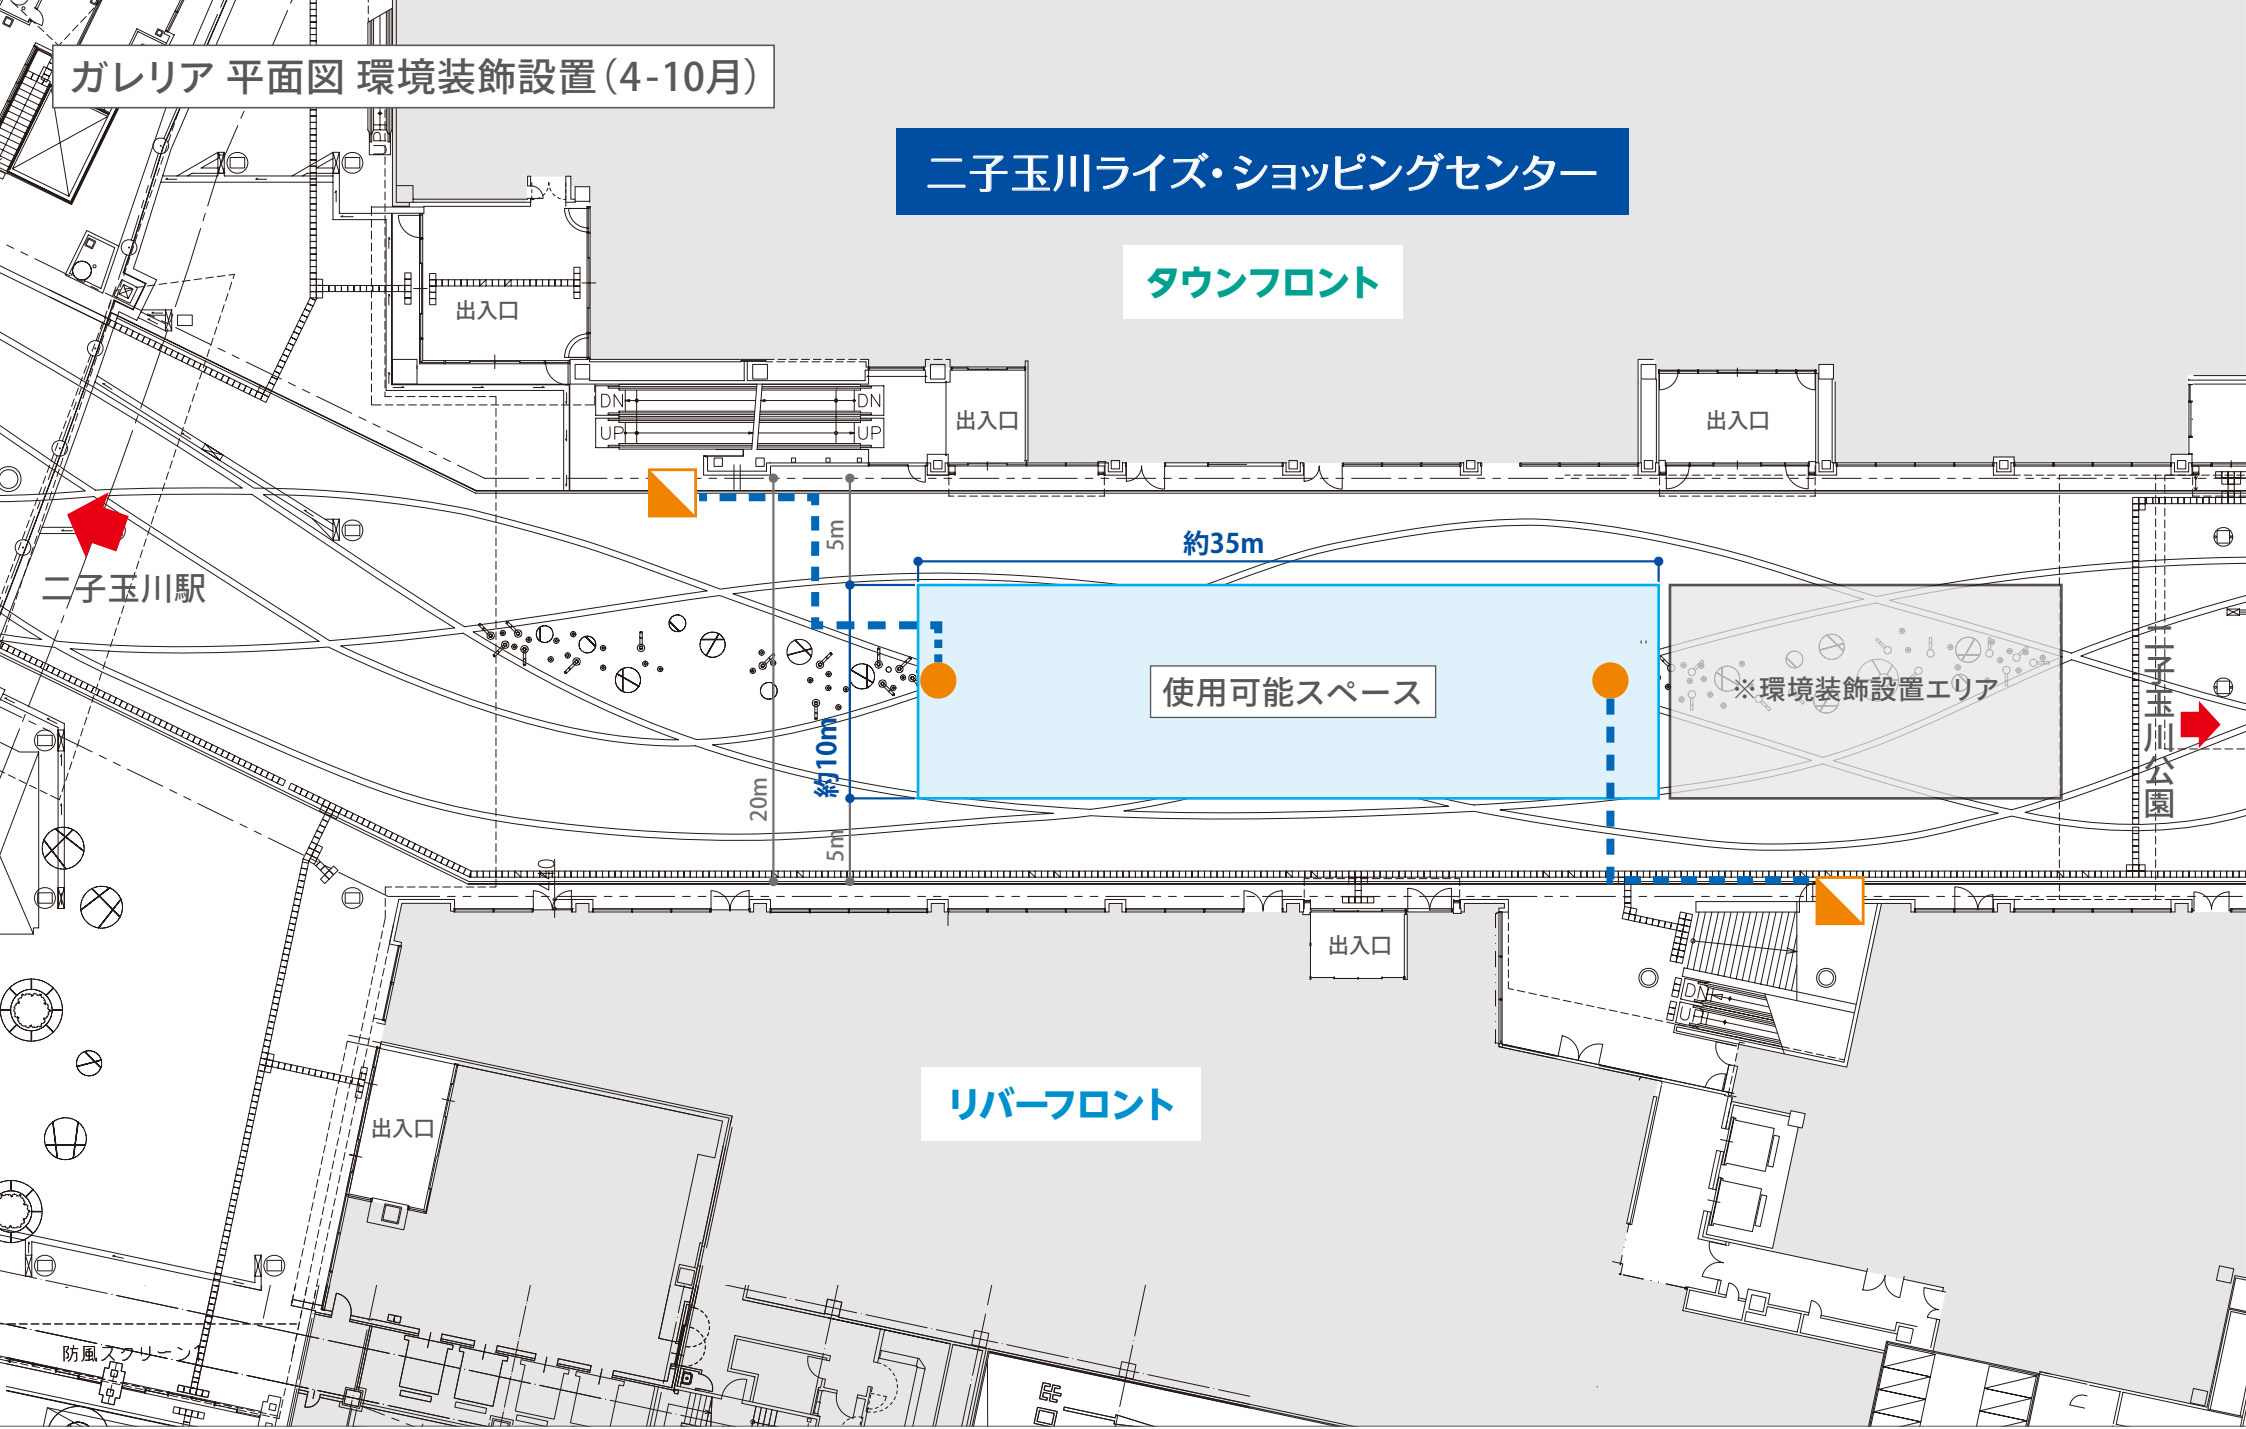

アンカー

配線ピット

給水

給排水

イベント分電盤

1φ 100V	1.5kW×4回路	計 6.0kW
1φ 200V	8.0kW×2回路	計 16.0kW
1φ 200V	8.5kW×2回路 / 3.5kW×2回路	計 24.0kW

※二子玉川ライズ スタジオ & ホールでの開催イベントや周辺店舗への視認性の影響についてはご相談させていただく場合がございます。

二子玉川ライズ・ショッピングセンター

タウンフロント

リバーフロント

二子玉川ライズ・ショッピングセンター

タウンフロント

リバーフロント

二子玉川ライズ ガレリア 備品リスト

*2023.04 現在

*写真はイメージです。実際の色等異なる場合があります。