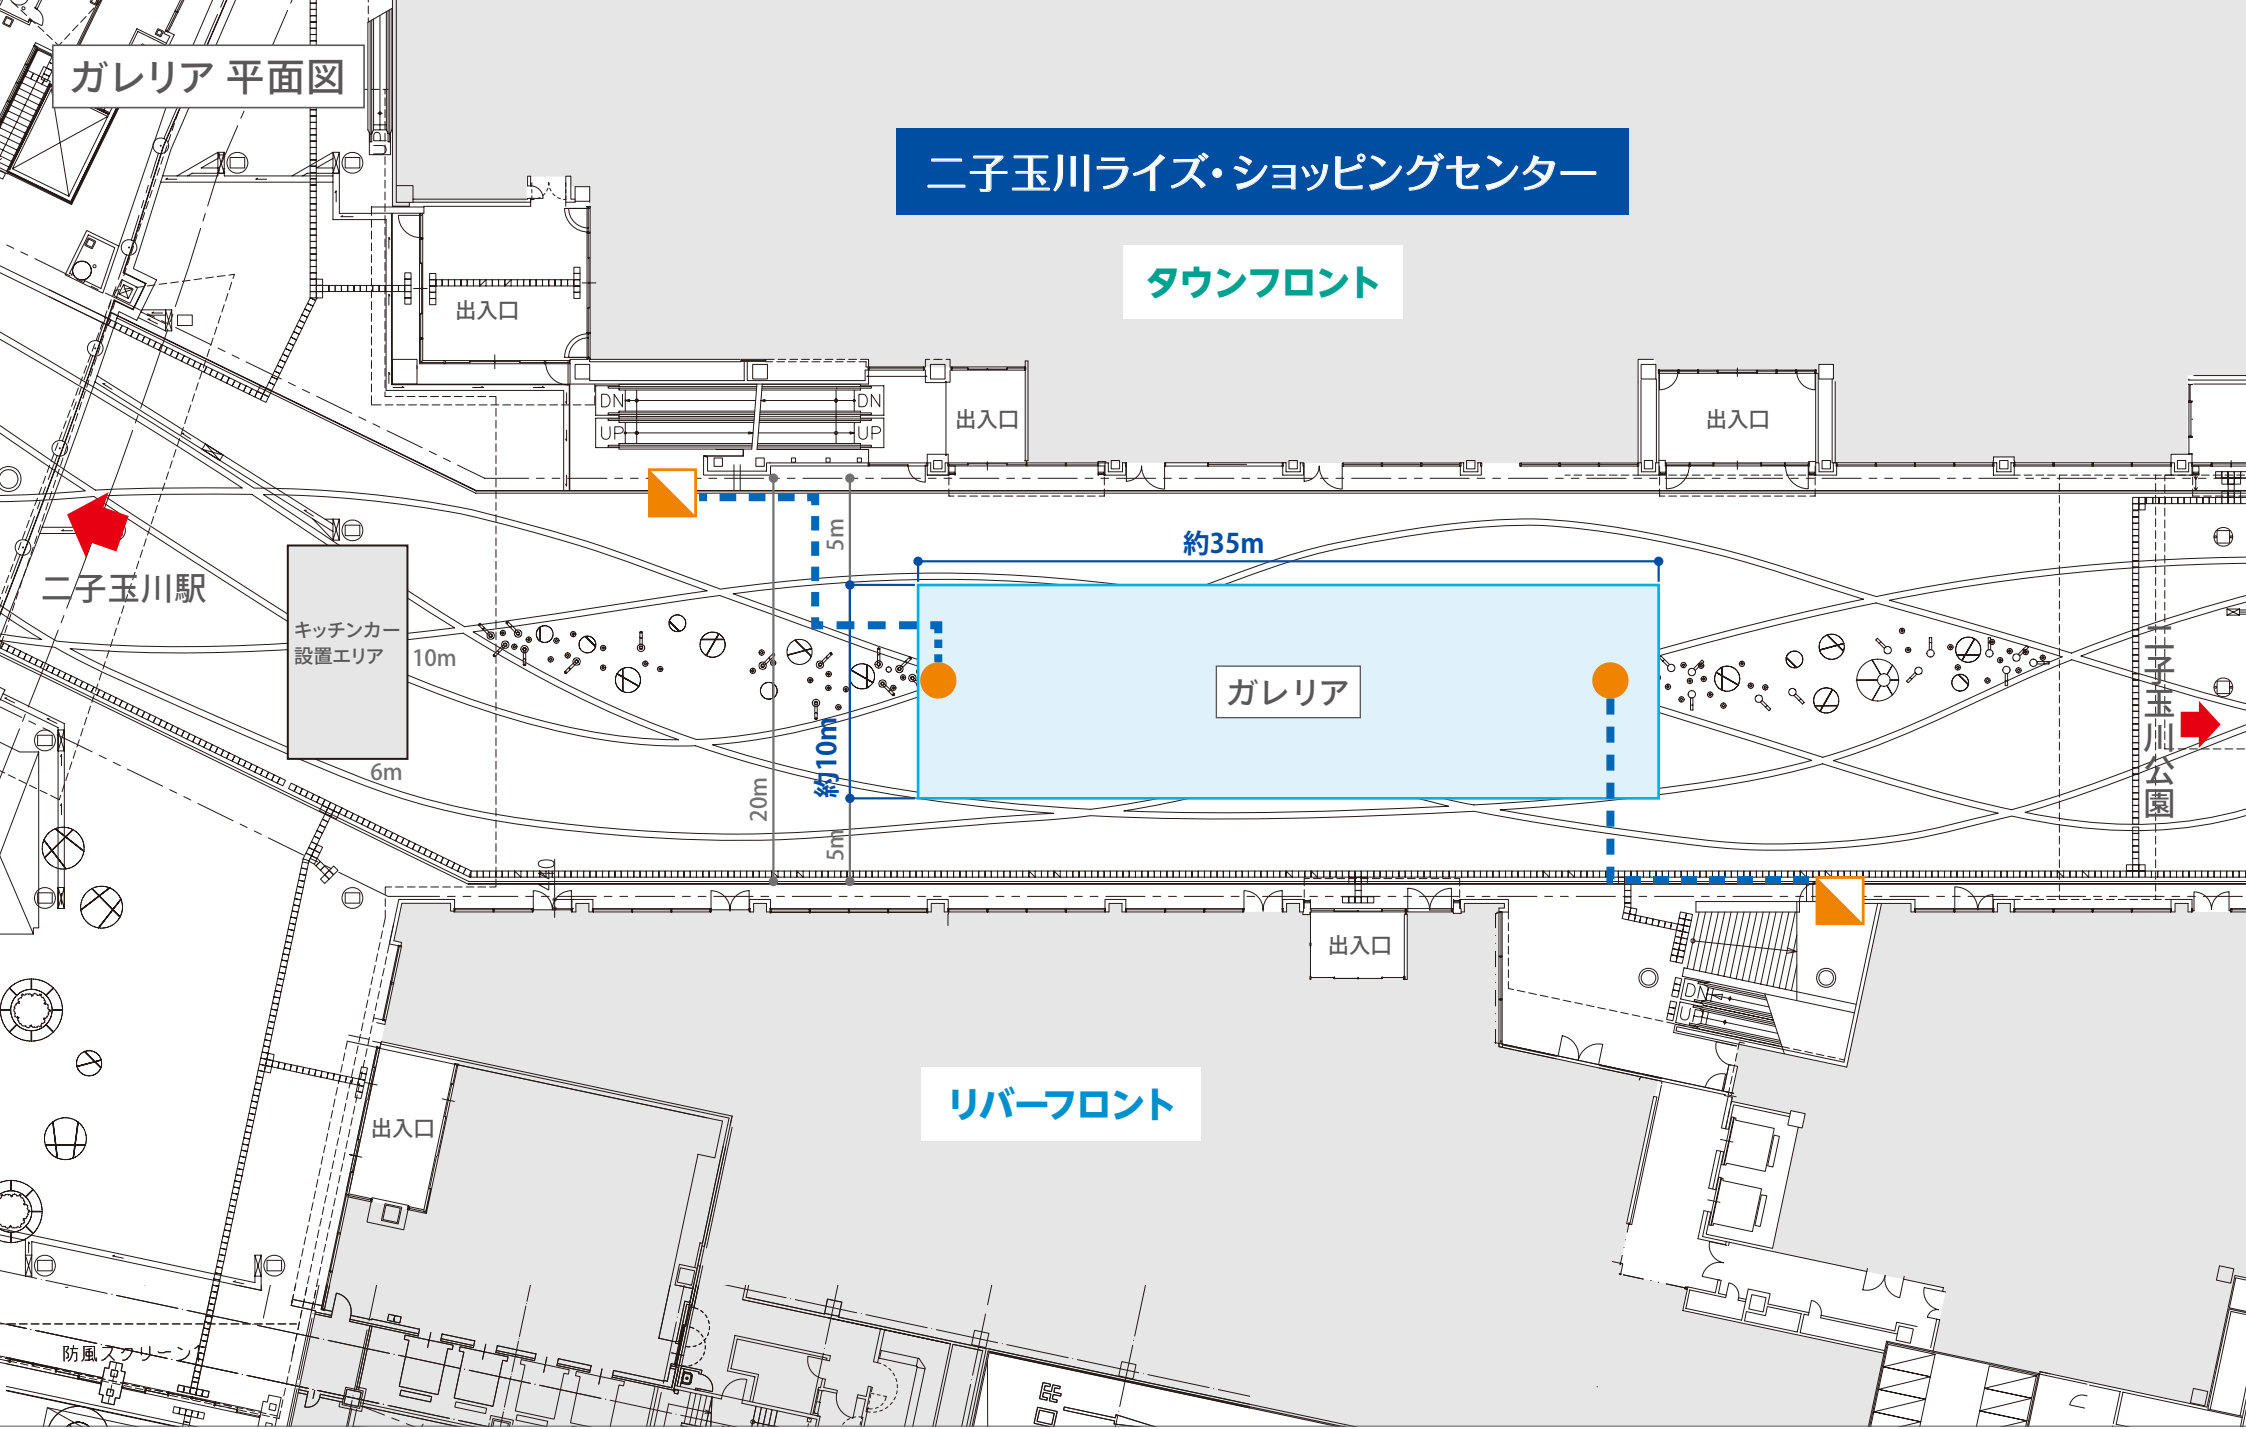

ギャラリー 平面図

二子玉川ライズ・ショッピングセンター

タウンフロント

二子玉川駅

キッチンカー
設置エリア
10m
6m

約35m

ギャラリー

約10m

リバーフロント

- イベントスペース (約350㎡)
- 配線ピット
- イベント分電盤 (100-200v 25kVA)
- 床電源

中央広場 平面図

テラスマーケット

リボンストリート

二子玉川公園

二子玉川駅

中央広場

二子玉川ライズ
スタジオ & ホール

二子玉川
蔦屋家電

約14m

約34m

約24m

約13m

約10m

約21m

イベントスペース (約700m²)

アンカー

配線ピット

給水

給排水

イベント分電盤

1φ 100V	1.5kW×4回路	計 6.0kW
1φ 200V	8.0kW×2回路	計 16.0kW
1φ 200V	8.5kW×2回路 / 3.5kW×2回路	計 24.0kW

※二子玉川ライズ スタジオ & ホールでの開催イベントや周辺店舗への視認性の影響についてはご相談させていただく場合がございます。