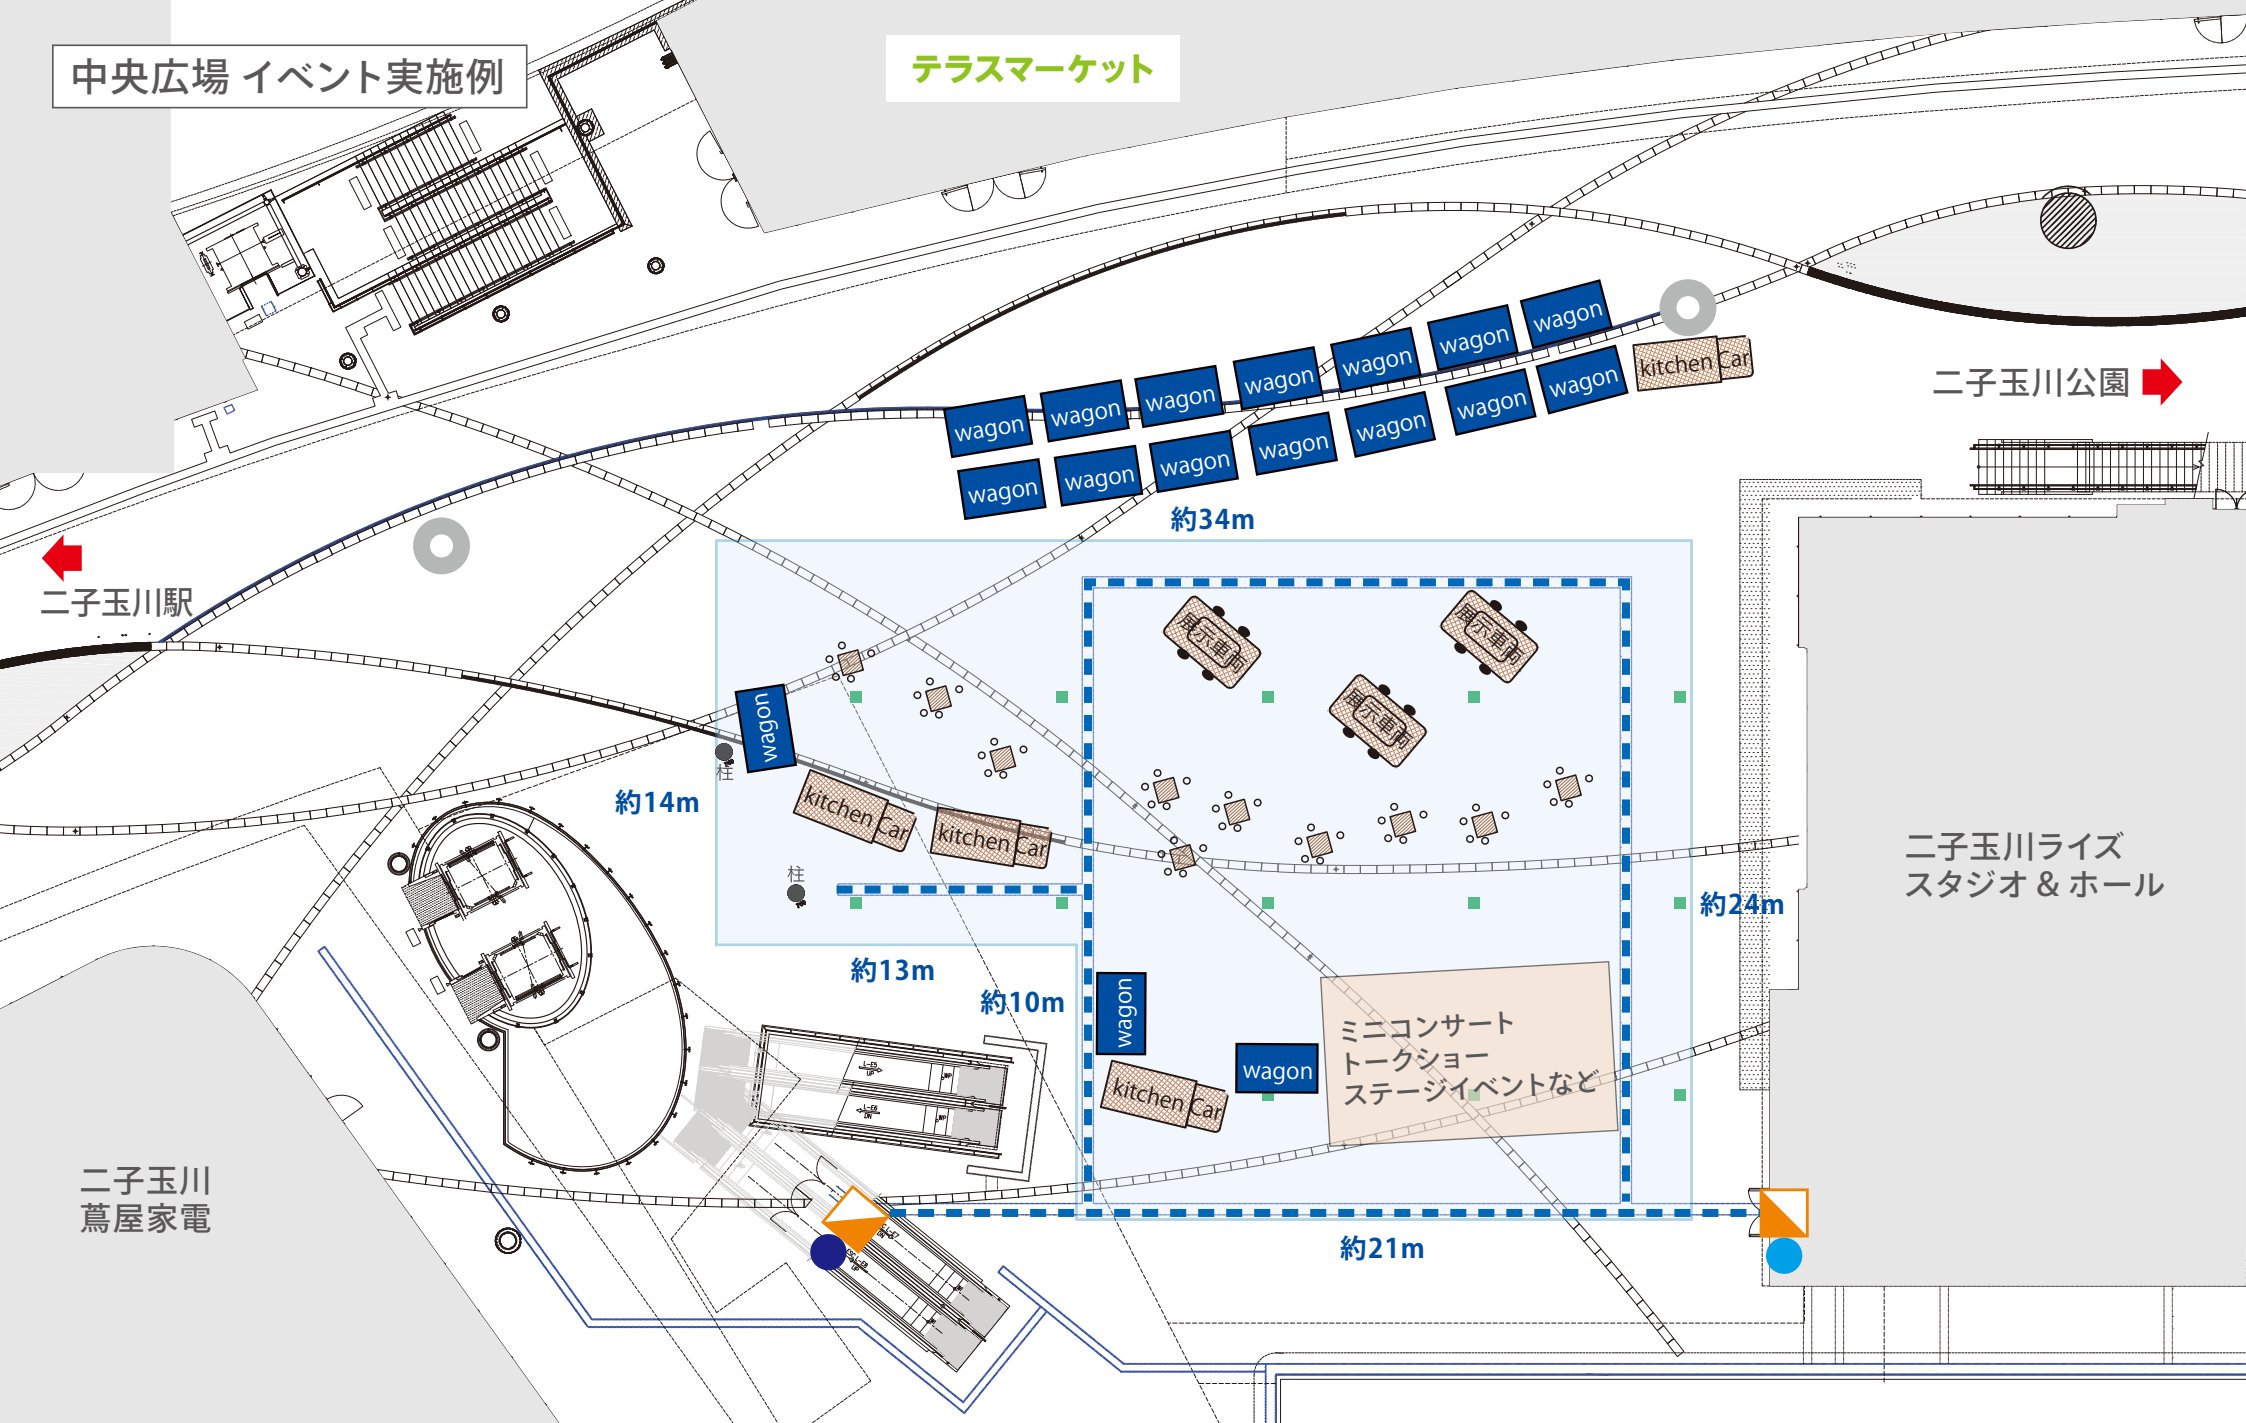

イベントスペース (約700m²)

アンカー

配線ピット

給水

給排水

イベント分電盤

1φ 100V	1.5kW×4回路	計 6.0kW
1φ 200V	8.0kW×2回路	計 16.0kW
1φ 200V	8.5kW×2回路 / 3.5kW×2回路	計 24.0kW

※二子玉川ライズ スタジオ & ホールでの開催イベントや周辺店舗への視認性の影響についてはご相談させていただく場合がございます。

二子玉川ライズ・ショッピングセンター

タウンフロント

二子玉川駅

二子玉川公園

リバーフロント

中央広場 イベント実施例

テラスマーケット

イベントスペース (約700m²)

アンカー

配線ピット

給水

給排水

イベント分電盤

1φ 100V	1.5kW×4回路	計 6.0kW
1φ 200V	8.0kW×2回路	計 16.0kW
1φ 200V	8.5kW×2回路 / 3.5kW×2回路	計 24.0kW

※二子玉川ライズ スタジオ & ホールでの開催イベントや周辺店舗への視認性の影響についてはご相談させていただく場合がございます。

二子玉川ライズ・ショッピングセンター

タウンフロント

リバーフロント

二子玉川ライズ・ショッピングセンター

タウンフロント

リバーフロント

二子玉川ライズ ガレリア 備品リスト

*2023.04 現在

*写真はイメージです。実際の色等異なる場合があります。