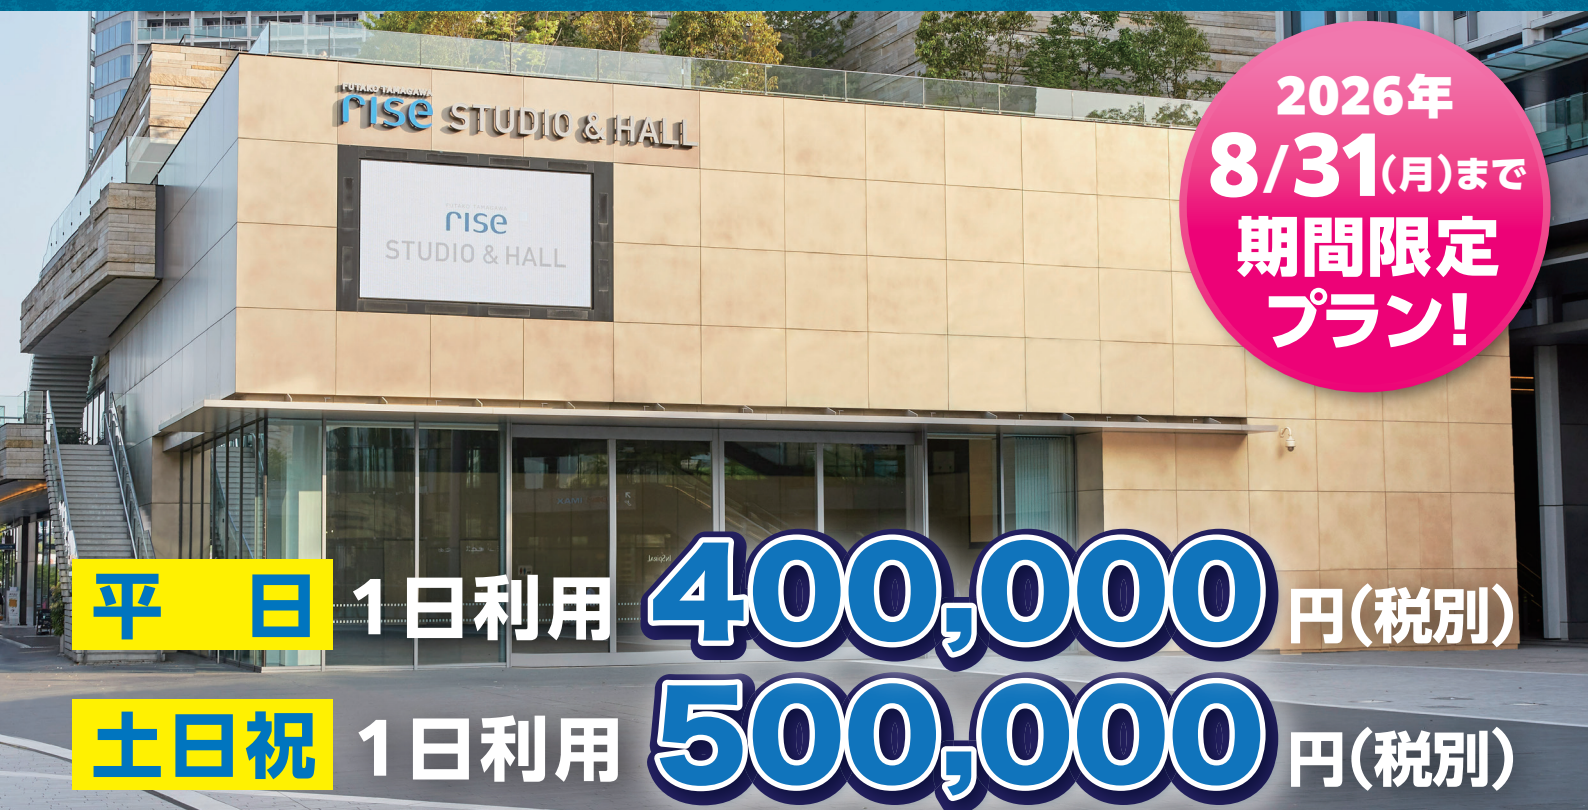

エンタメイベントを ご検討の方専用プラン

- 二子玉川駅より徒歩4分の抜群のアクセス！
- 面積440㎡・天井高7.5mの広々ホール！
- 「展示会・トークショー・ファンミーティング」に最適！
- イベント会場の設営や撤去(ステージ・座席など)もプラン内に！

2026年
8/31(月)まで
期間限定
プラン!

平日 1日利用 **400,000** 円(税別)

土日祝 1日利用 **500,000** 円(税別)

© 2026 TOKYU RECREATION CO.,LTD.

プランに含まれる内容

- 12時間の会場使用料 (8:00~22:00までの内で、任意)
- イベント会場の設営・撤去
(上記の会場使用時間内に、設営・撤去合わせて3時間を要します)
- 250インチスクリーン ● プロジェクター
- 音響スピーカー ● スポットライトなどの機材
- ステージ・椅子・テーブルなどの備品 ● 楽屋使用料

※「オペレーター」は別途手配となります
※ 時間外延長をご希望の場合は、ご相談ください
※ ご利用料金は、事前にお振込みをお願いいたします